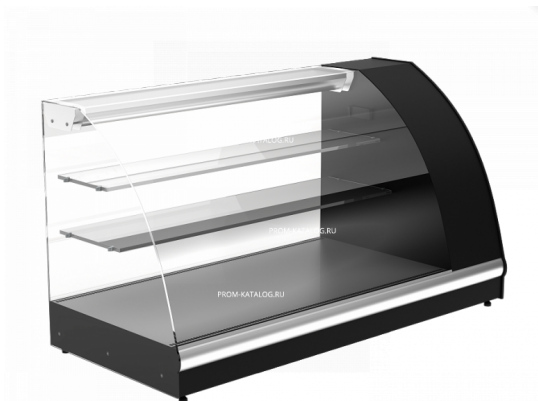

# Описание товара Витрина настольная Полюс ВТ- 1,2 Арго XL