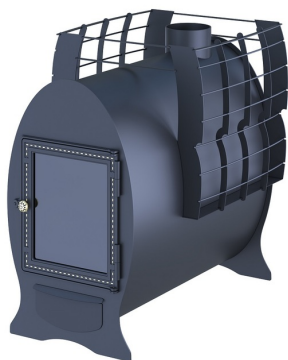

Коммерческое предложение от 07.04.2025

Наименование товара: Дровяная банная печь Царь печи "Емеля Премиум" (8мм)

Ссылка на товар: https://prom-katalog.ru/catalog/drovyanye-pechi-dlya-ban/_8_-717358021

Характеристики

Страна	Россия
Производитель	Россия
Тип каменки	Открытая
Отапливаемый объем, м ³	14
Топливо	Дрова
Материал	Сталь
Тип топки	Выносная
Длина выноса топки, мм	180
Топочный тоннель	Да
Длина топочного тоннеля, мм	600
Топочная дверца	Со стеклом
Диаметр дымохода, мм	115
Толщина крышки над огнем, мм	8
Цвет	Черный
Вес камней, кг	70