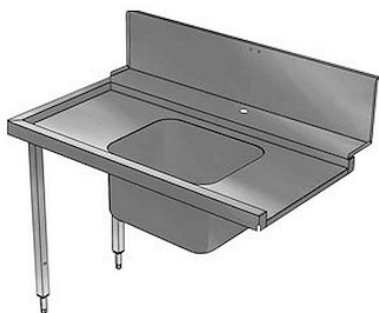

Коммерческое предложение от 07.04.2025

Наименование товара: Стол для грязной посуды Electrolux BHRPTBH14L 865325

Ссылка на товар: <https://prom-katalog.ru/catalog/stoly-razdelochnye/stol-dlya-gryaznoy-posudy-electrolux-bhrptbh14l-865325>

Описание

- Стол для грязной посуды Electrolux BHRPTBH14L 865325 крепится к посудомоечной машине и обеспечивает дополнительное удобство, выполняя роль вспомогательной поверхности.
- Направление слева-направо.
- Размер ванны 500*400*300. Ванна расположена по центру.

Характеристики

Материал корпуса	нержавеющая сталь
Наличие бортика	есть
Тип стола	Стол с ванной моечной
Марка стали	AISI-304
Высота, мм	1170 мм
Длина, мм	1400 мм
Ширина, мм	735 мм

Информация носит справочный характер и не является публичной офертой, определяемой ст. 437 ГК РФ. Убедительная просьба уточнять цены и наличие по телефону у вашего менеджера.