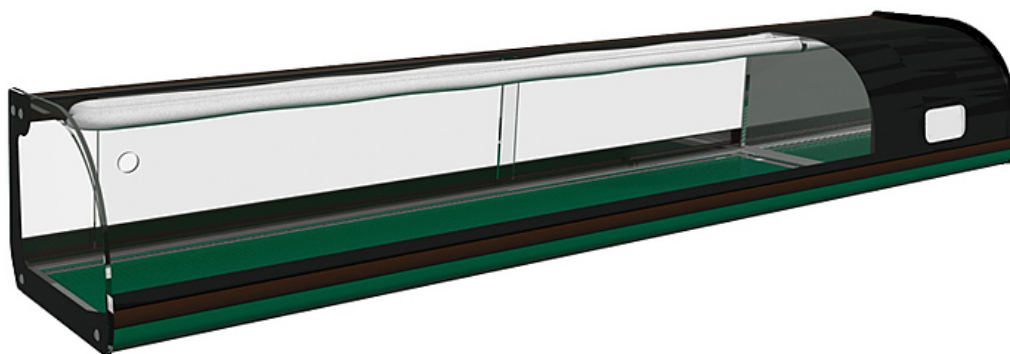

Коммерческое предложение от 11.04.2025

Наименование товара: Витрина холодильная KAYMAN K-BX-1 суши

Ссылка на товар: https://prom-katalog.ru/catalog/nastolnye-vitriny/_kayman_1_-1865194556

Описание

Витрина холодильная KAYMAN K-BX-1 суши от компании Пром-Каталог.Ру

Характеристики

Назначение	для суши
Температурный режим	от 5 до 10 °С
Экспозиц. площадь	805x305 мм
Холодильный агрегат	встроенный
Гастронормированная	+
Напряжение	220 В
Потребляемая мощность	0.1375 кВт/ч
Ширина	1090 мм
Глубина	370 мм
Высота	260 мм