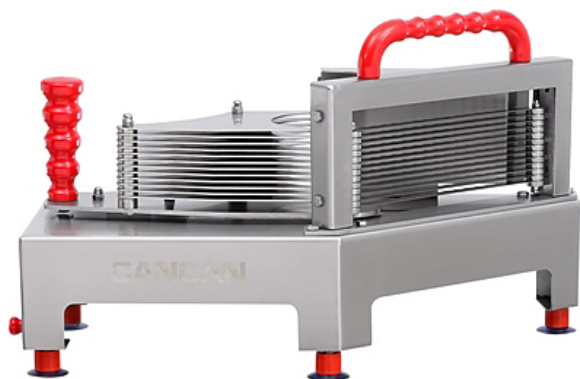

# Описание товара Слайсер для нарезки томатов

## CanCan EASY TOMATO SLICER

### Описание

Слайсер для нарезки томатов CanCan EASY TOMATO SLICER от компании Пром-Каталог.Ру

### Характеристики

Разновидность	механическая
Установка	настольная
Ширина	216 мм
Глубина	500 мм
Высота	300 мм
Вес (без упаковки)	9 кг
Страна производства	Турция

---

Информация на сайте [prom-katalog.ru](http://prom-katalog.ru) носит справочный характер и не является публичной офертой, определяемой ст. 437 ГК РФ.