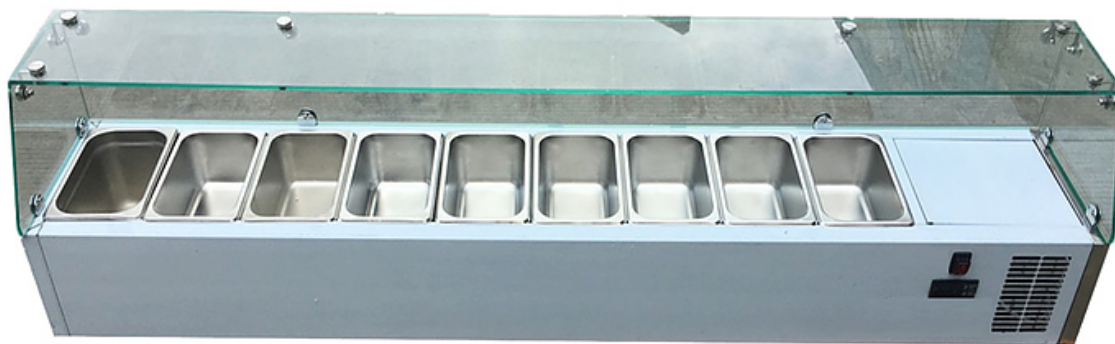

Коммерческое предложение от 07.04.2025

Наименование товара: Витрина холодильная Koreco VRX 2000 395 WN

Ссылка на товар: https://prom-katalog.ru/catalog/nastolnye-vitriny/vitrina_holodilnaya_koreco_vrx_2000_395_wn

Описание

Холодильная витрина **Koreco VRX 2000 395 WN** предназначена для демонстрации, охлаждения и кратковременного хранения салатов, закусок, ингредиентов для пиццы и т.д. на предприятиях общественного питания и торговли. Теплоизолированный корпус выполнен из нержавеющей стали AISI 201, крышка - из закаленного стекла со специальным крепежом.

Модель совместима с холодильными столами для пиццы SPZ 3600 WN и SPZ 2610 WN.

Гастроемкости в комплект не входят и приобретаются отдельно.

Особенности:

- Компрессор Danfy 1/5 HP
- Статическое охлаждение - испаритель встроен в стенки ванны
- Ручное размораживание
- Электронный термостат
- Дренажное отверстие в нижней части ванны облегчают процесс ухода
- Климатический класс N (от 18 до 32 °C)

Дополнительные характеристики:

- Глубина гастроемкостей: 150 мм
- Количество полок: 1
- Хладагент: R290
- Толщина теплоизоляции: 50 мм

Характеристики

Назначение	для ингредиентов
Температурный режим	от 0 до 10 °С
Холодильный агрегат	встроенный
Гастронормированная	Да
Вместимость гастроемкостей	9
Тип гастроемкости	GN 1/3
Напряжение	220 В
Мощность	0.145 кВт
Ширина	2000 мм
Глубина	395 мм
Высота	435 мм
Страна производства	Ю. Корея