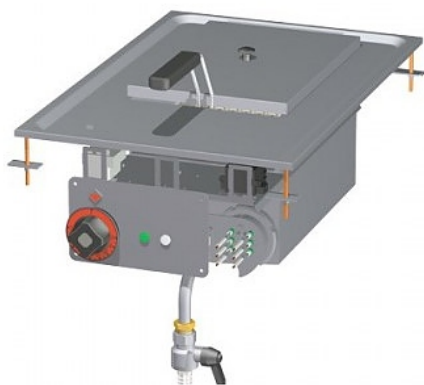

Коммерческое предложение от 11.04.2025

Наименование товара: Фритюрница Lotus F10D-64ET

Ссылка на товар: https://prom-katalog.ru/catalog/frityurnitsy/_lotus_f10d_64et

Характеристики

Установка	встраиваемая
Подключение	380 В
Количество ванн	1
Мощность	7.15 кВт
Ширина	400 мм
Глубина	600 мм
Высота	460 мм
Страна производства	Италия