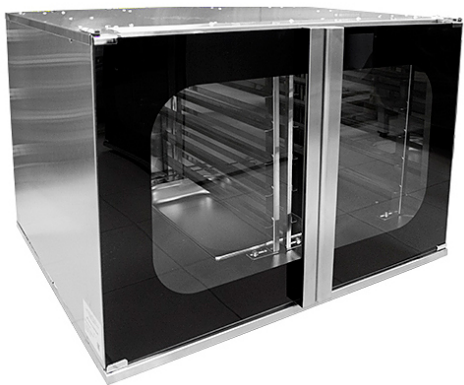

Коммерческое предложение от 07.04.2025

Наименование товара: Шкаф расстоечный ПищТех ШР-690-10

Ссылка на товар: https://prom-katalog.ru/catalog/shkafy-rasstoechnye/_690_10

Характеристики

Тип	шкаф
Установка	напольный
Управление	механическое
Количество уровней	10
Формат емкостей	противень 600x400 мм, габариты GN1/1
Расстояние между уровнями	80 мм
Температурный режим	от 30 до 60 °С
Напряжение	220 В
Мощность	2 кВт
Ширина	960 мм
Глубина	800 мм
Высота (без упаковки)	690 мм
Вес (без упаковки)	57 кг
Страна производства	Россия