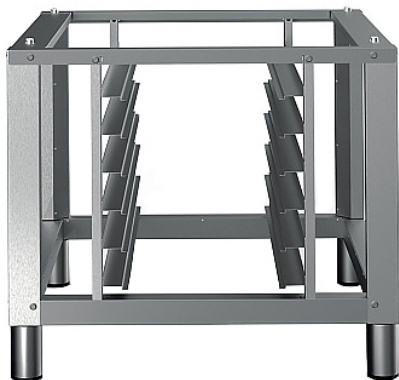

Описание товара Подставка Radax RS9880H8S для BL05DGCL - BL10TSCLU

Описание

Подставка **Radax RS9880H8S** используется совместно с пароконвектоматами серии BLOK: BL05DGCL - BL10TSCLU на предприятиях общественного питания и торговли.

Внимание! На фото аналогичная модель другого размера

Характеристики

Ширина	894 мм
Глубина	807 мм
Высота	800 мм
Вес (без упаковки)	24.6 кг
Страна производства	Россия
Назначение	под пароконвектомат
Формат	подставка
Тип габаритности	противни 600x400 мм
Тип подставки	открытый
Количество рядов направляющих	1
Количество уровней направляющих	7
Старая цена	34010
Бренд	Radax